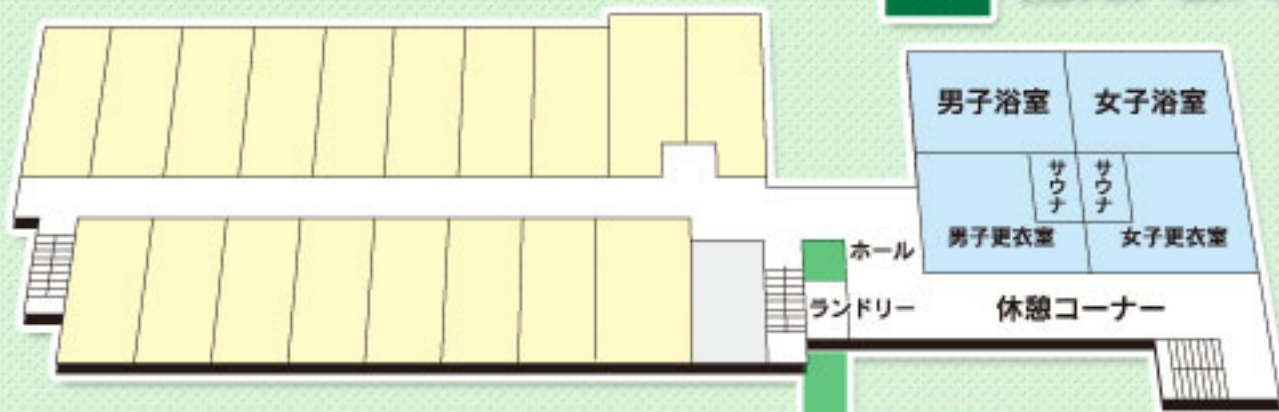

館内マップ

sitemap

3F 客室フロア (301~318号室)

2F 客室フロア (201~218号室)

1F 客室フロア (101~116号室)

-  喫煙コーナー
-  WiFi
-  閲覧用 PC
-  多目的トイレ
-  公衆電話