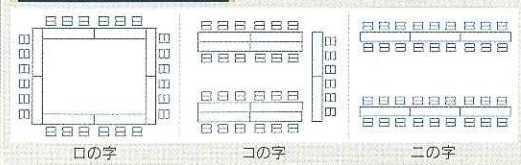

# 会新年会 plan

- 先附
- 造里 五種盛
- 牛肉グリル
- 寄せ鍋
- 天麩羅
- 茶碗蒸し
- 素麺
- 酢物
- 食事 釜飯・土瓶蒸し
- 水物

6,600円 (税込)

- 先附
- 天麩羅
- 水物
- 造里 四種盛
- 茶碗蒸し
- 焼魚
- 酢物
- 牛肉すき鍋
- 食事 釜飯・味噌汁

5,500円 (税込)

- 先附
- 天麩羅
- 食事 釜飯・味噌汁
- 造里 三種盛
- 茶碗蒸し
- 炊き合せ
- 素麺
- 魚すき鍋
- 酢物

4,400円 (税込)

※各コースのお料理内容が写真や献立と異なる場合がございます。料理のお持ち帰りは出来ません。

※画像はイメージです。  
※人数により席数は変わります。  
※特にご要望がない場合はこの字型となります。  
口の字 四隅を離してスタッフの導線をとらせていただく場合もございます。  
コの字 向かい合わせではないレイアウトも出来ます。  
二の字 2島2列向かい合わせ。